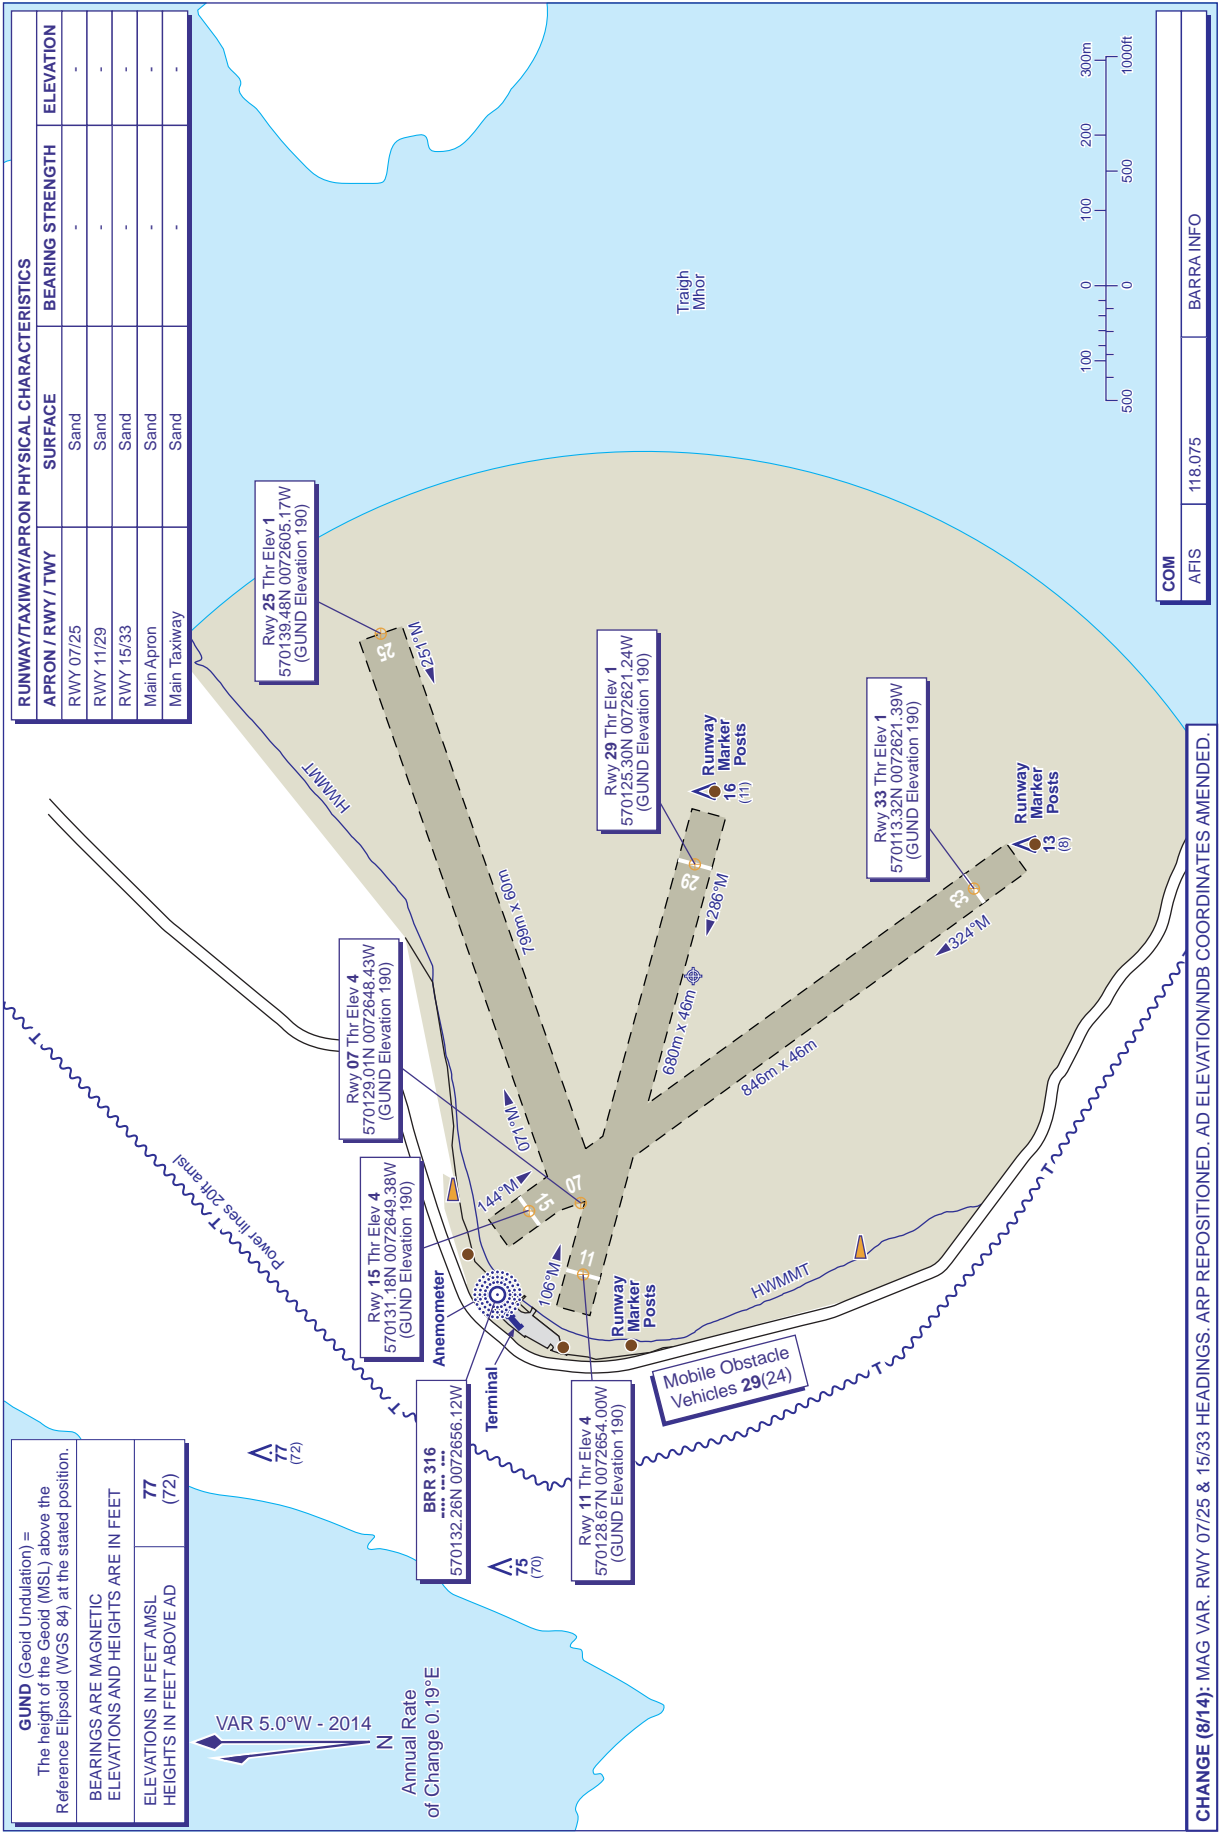

**BARRA
EGPR**

AD ELEV 4FT

ARP 570125N 0072630W

**AERODROME
CHART - ICAO**

AERO INFO DATE 1 MAY 14